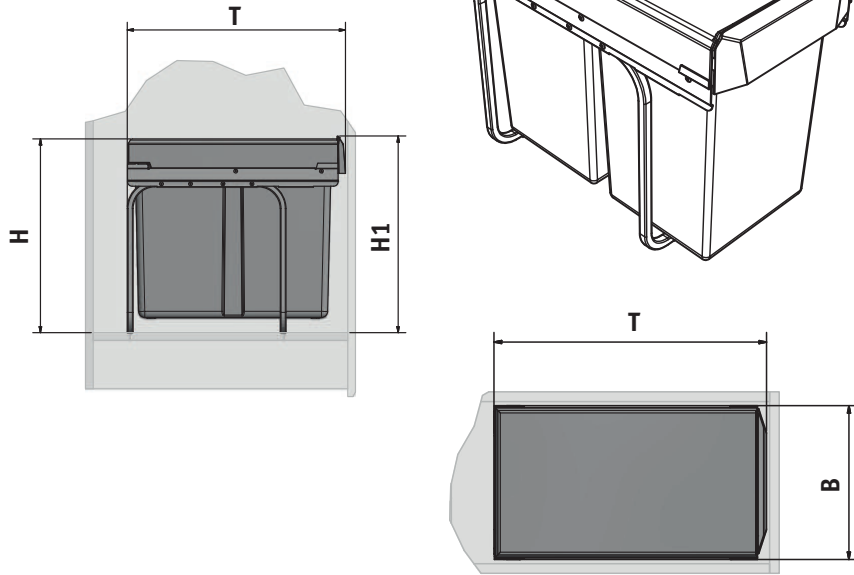

# Traditionline Double- Boy 30DT

### Double Boy 30DT

755611-11 & 755611-96  
30 (2x15) Liter/ Litre/ Litro

#### 755611-11

H	389mm
H1	394mm
T	450mm
B	250mm

#### 755611-11

X	112mm
L1	315mm
L2	140mm