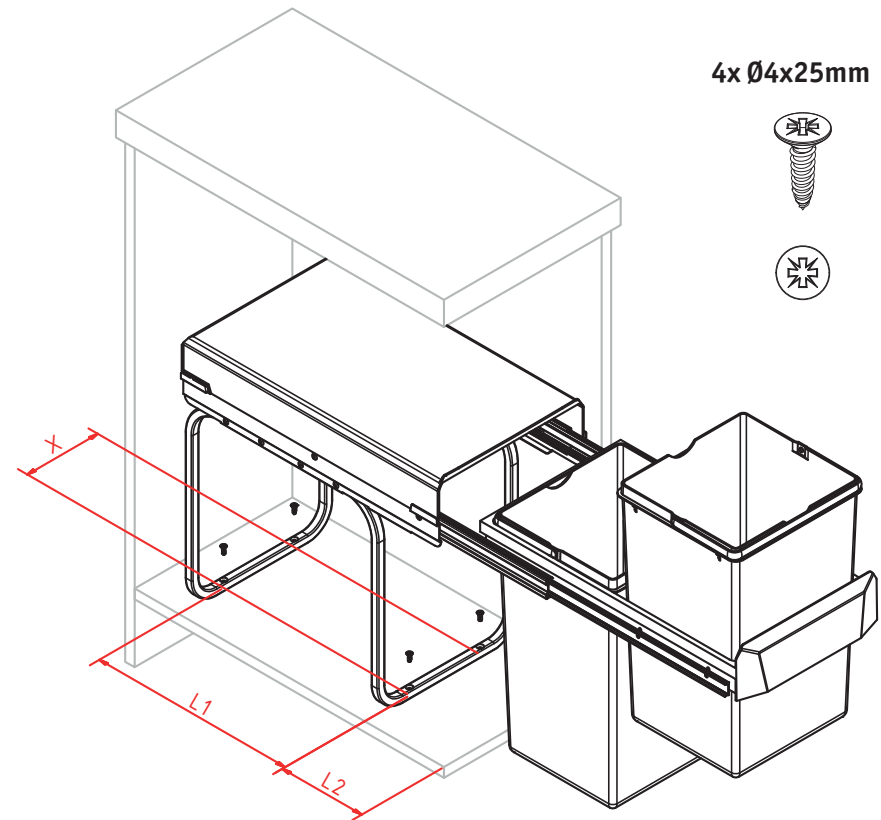

755611-96

X	117mm
L1	320mm
L2	135mm

Die Pflege und Reinigung kann mit handelsüblichen Reinigungsmitteln erfolgen.

The waste bin can be cleaned with commercial household cleaner.

La poubelle peut être nettoyée avec produits des nettoyage usuels.

El cubo de basura se puede limpiar con limpiador domestico commercial.

Onderhoud en reiniging met normale spoelmid-delen voor huishoudelijk gebruik.